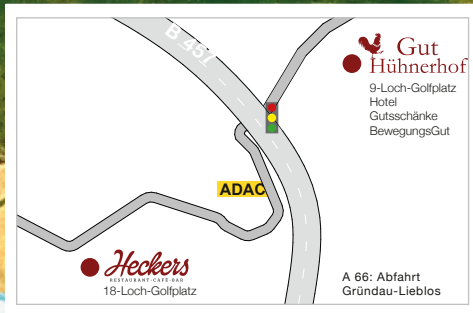

Haben wir Ihr Interesse geweckt ...?
Sprechen Sie uns an, wir beraten Sie gerne.

Golfpark Gut Hühnerhof

18-Loch-Platz

Am Golfplatz 1
63584 Gründau-Gettenbach
Tel.: +49 (0) 6058 / 91 63 84 70
Fax: +49 (0) 6058 / 91 63 84 77

9-Loch-Platz

Gut Hühnerhof
63584 Gründau-Gettenbach
Tel.: +49 (0) 6058 / 91 63 84 74
E-Mail: golf@gut-huehnerhof.de

www.gut-huehnerhof.de